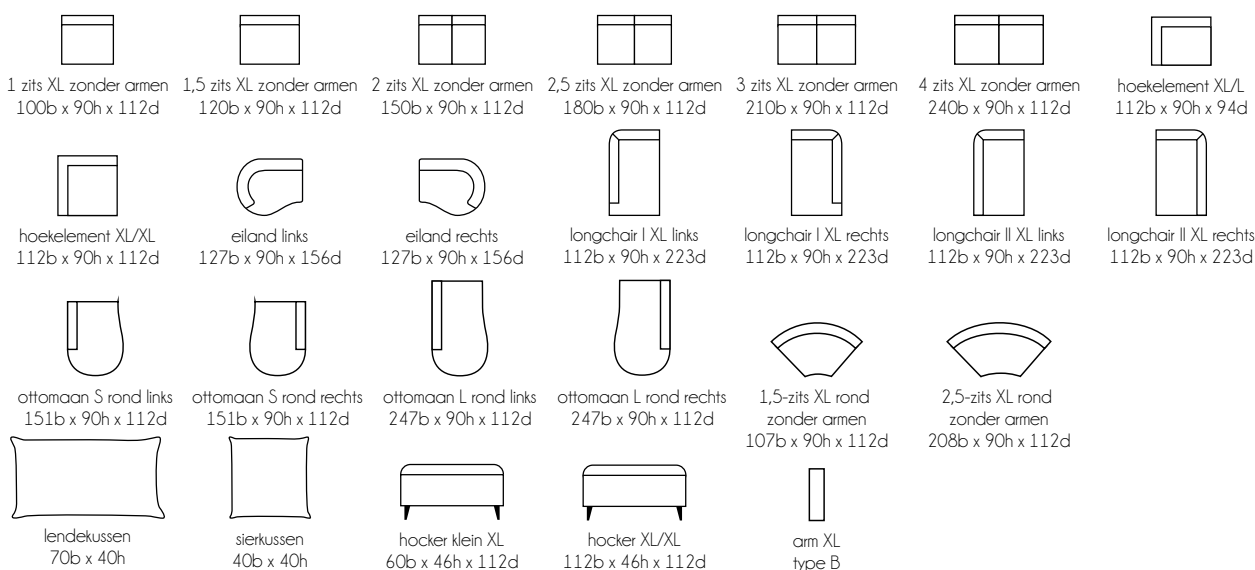

De NAEL bank is in twee zitdieptes te verkrijgen. Zitdiepte L : 94 cm en zitdiepte XL: 112 cm. Omdat er verschillende hoekelementen zijn is het mogelijk L en XL in 1 hoekopstelling te combineren! De L elementen vind je op de ene zijde van dit productblad en de XL elementen op de andere zijde. Tip: Gebruik de configurator op de website en ontdek welke mogelijkheden er zijn met de NAEL Elementenbank.

Zet- & drukfouten voorbehouden.

Wil je meer informatie over dit product?
Vraag een verkoper in de winkel om toelichting
of scan de QR-code.

De NAEL bank is in twee zitdieptes te verkrijgen. Zitdiepte L : 94 cm en zitdiepte XL: 112 cm. Omdat er verschillende hoekelementen zijn is het mogelijk L en XL in 1 hoekopstelling te combineren! De L elementen vind je op de ene zijde van dit productblad en de XL elementen op de andere zijde. Tip: Gebruik de configurator op de website en ontdek welke mogelijkheden er zijn met de NAEL Elementenbank.